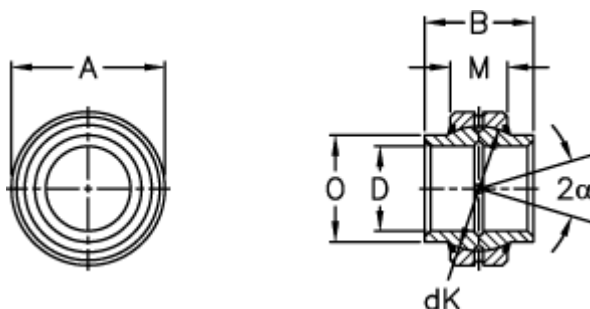

Varenummer: 03503035
Beskrivelse: Fluro Ledleje GE 35HO-2RS

Mål

A	= 55 0 -0,013
B	= 35
D	= 35 0 -0,012
dK	= 47
Dynamisk belastning C (kN)	= 80
Kipvinkel	= 3
M	= 20
O	= 40

Statisk belastning C0 (kN)	= 400
Vægt	= 260